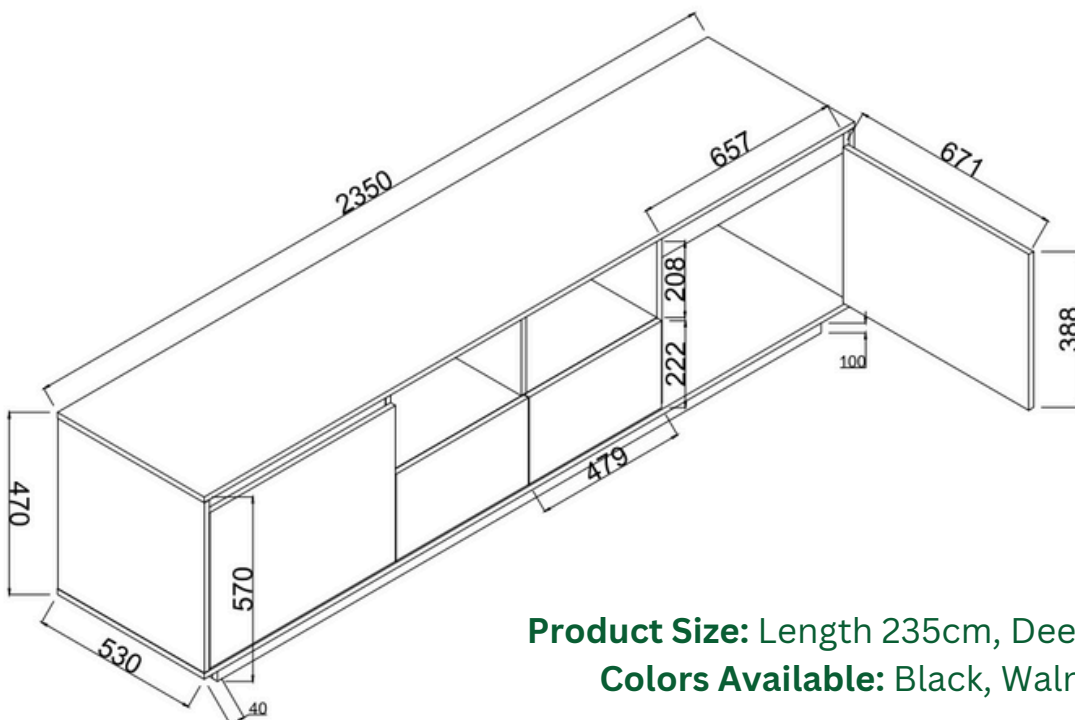

# TV TABLE 235cm

B.IFT.0002

**Product Size:** Length 235cm, Deep 53cm, Height 57cm

**Colors Available:** Black, Walnut Brown, White

[www.hamoodtv.com](http://www.hamoodtv.com)

[sales@hamoodtv.com](mailto:sales@hamoodtv.com)