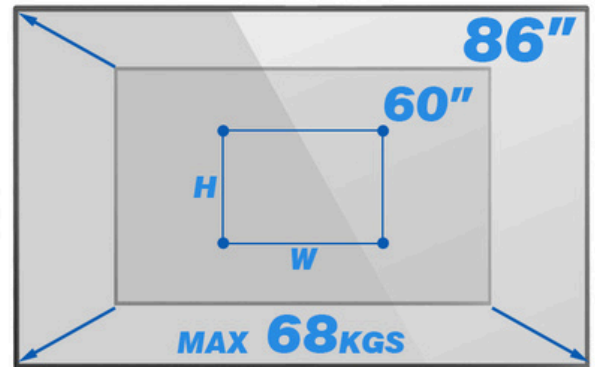

<https://hamoodtv.com>

HMD-1518

MODERN TV FLOOR STAND

hamood

BACK OF TV

VESA PATTERNS

W x H	
100 x 100	200 x 100
200 x 200	300 x 200
300 x 300	400 x 200
400 x 300	400 x 400
600 x 200	600 x 400
800 x 200	800 x 400
800 x 600	