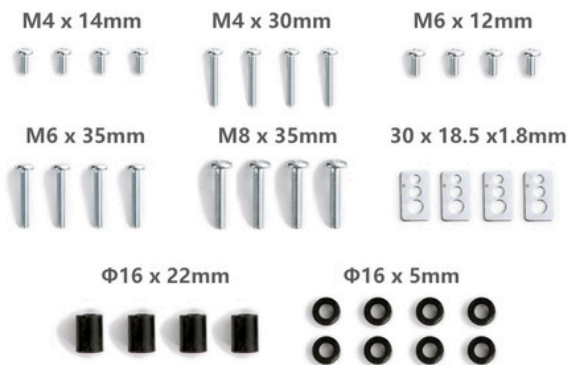

Screws for TV