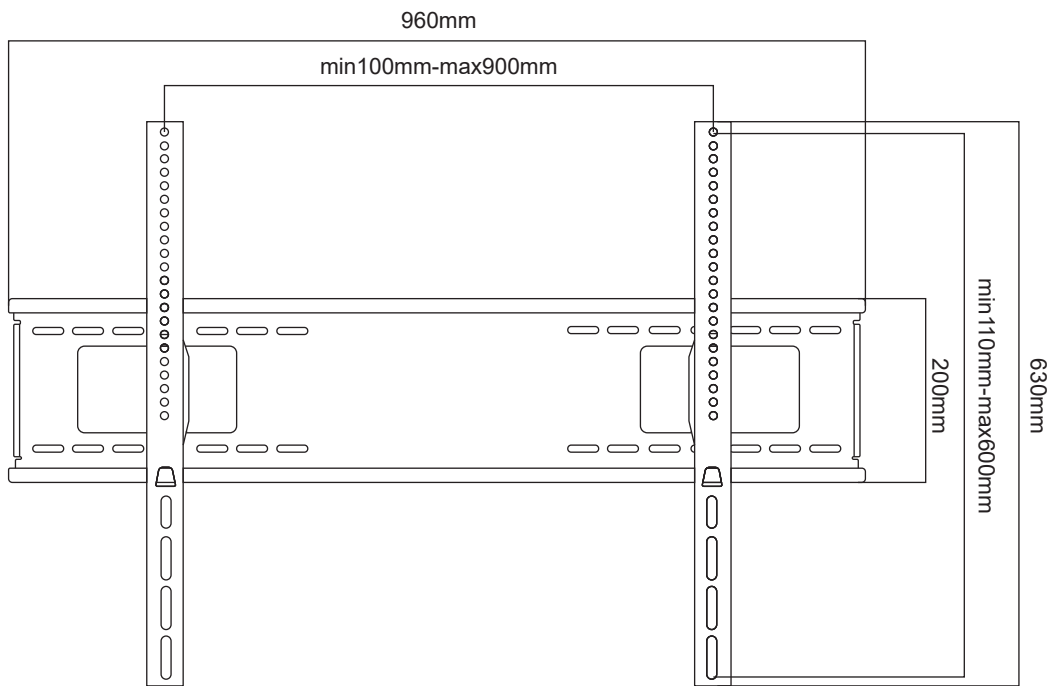

# HMD-523

## TV Wall Mount

**TV**  
100kg/220lbs

**Screen Size**  
60"-120"

**VESA Compatible**  
Max. 900x600