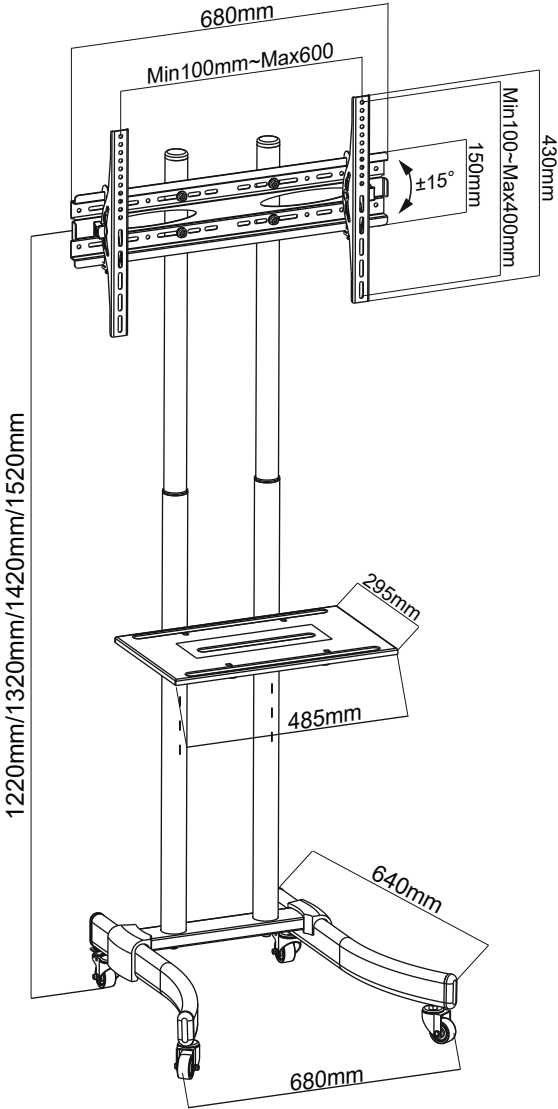

# HMD-1446

## TV Cart

TV  
40kg/88lbs

Screen Size  
32"-70"

VESA Compatible  
Max. 600x400

Tilt Range  
+15° ~ -15°