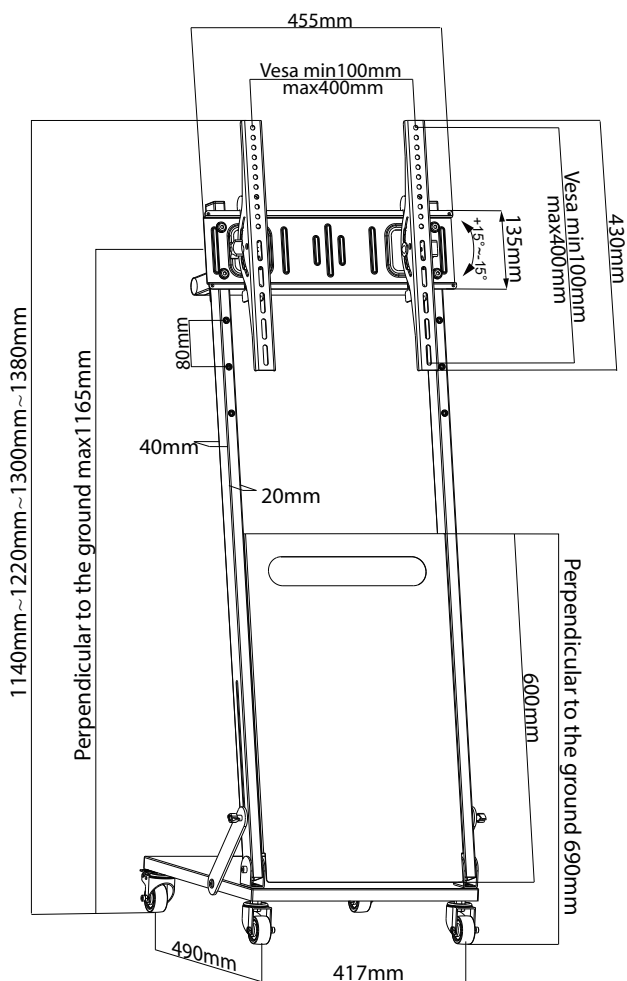

HMD-1445

TV Floor Stand

TV
30kg/66lbs

Screen Size
25" - 55"

VESA Compatible
Max. 400x400

Tilt Range
+15° ~ -15°