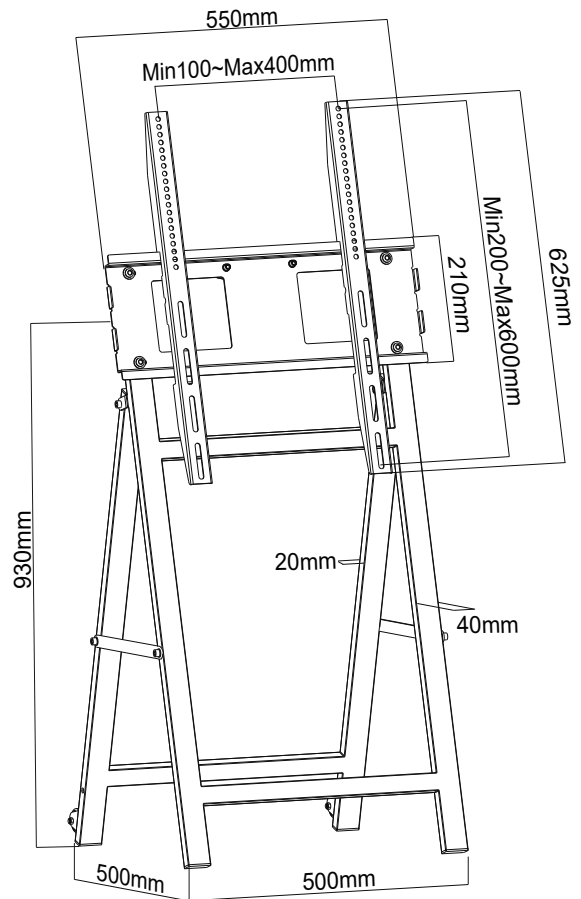

HMD-1444

TV Floor Stand

TV
40kg/88lbs

Screen Size
25"-55"

VESA Compatible
Max. 400x600