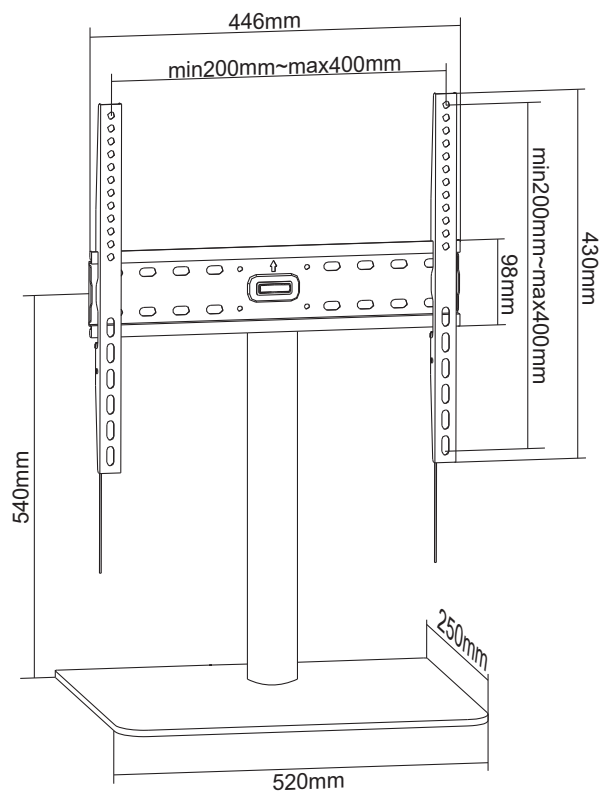

HAM-666

TV Desktop stand

TV
30kg/66lbs

Screen Size
25"-55"

VESA Compatible
Max. 400x400