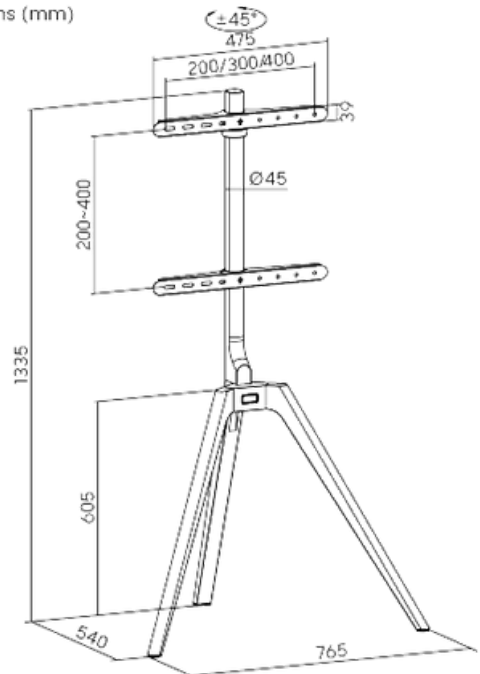

## HMD-732

Size: 32-65"

## HMD-734

Size: 49-70"

## HMD-735

Size: 45-65"

Dimensions (mm)

## HAM-090S

TV Size: 45-65"

Dimensions (mm)

 [www.hamoodtv.com](http://www.hamoodtv.com)

 [sales@hamoodtv.com](mailto:sales@hamoodtv.com)

 +966 591690076