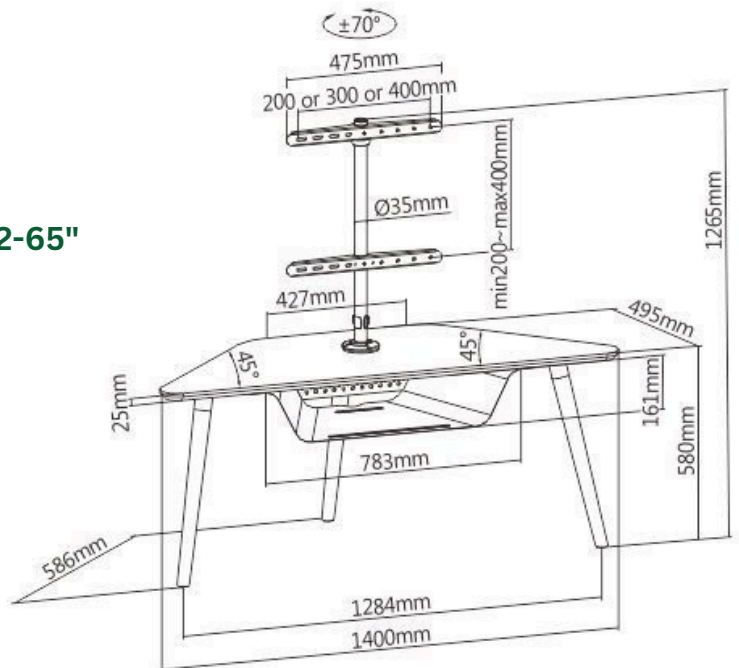

Size: 32-65"