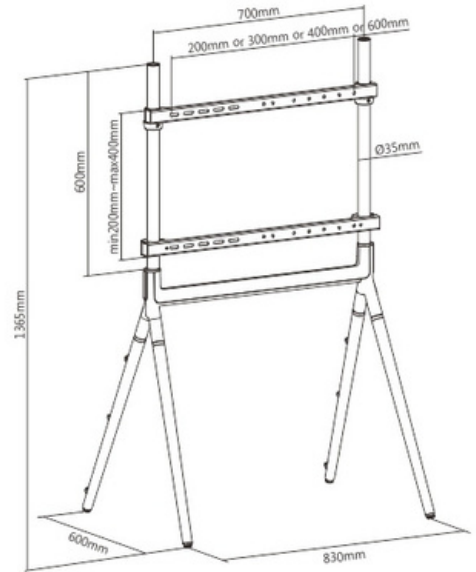

## HMD-732

Size: 32-65"

# TV FLOOR LEG STAND

## HMD-735

Size: 45-65"

Dimensions (mm)

## HAM-090S

TV Size: 45-65"

Dimensions (mm)

 [www.hamoodtv.com](http://www.hamoodtv.com)

 [sales@hamoodtv.com](mailto:sales@hamoodtv.com)

 +966 591690076