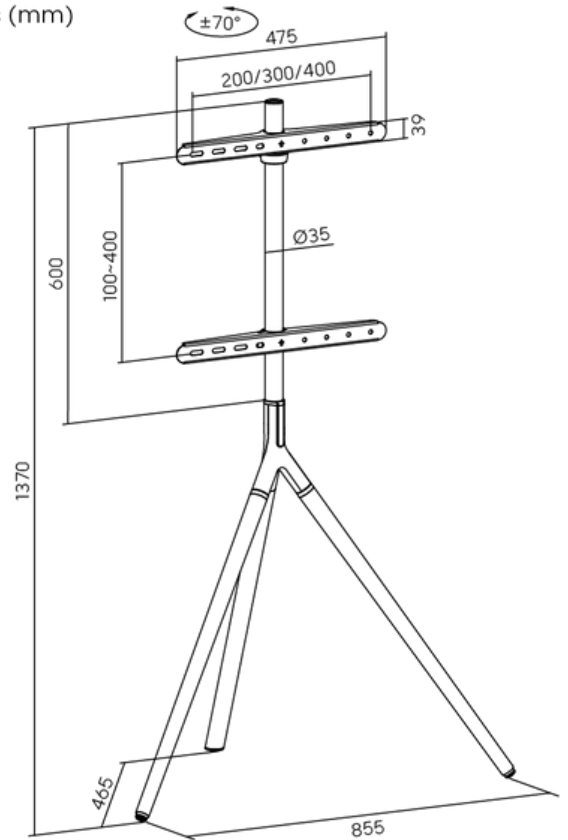

## HMD-735

Size: 45-65"

Dimensions (mm)

## HAM-150

TV Size: 32-70"

## HMD-160

Size: 32-65"

## HAM-090S

TV Size: 45-65"

Dimensions (mm)

 [www.hamoodtv.com](http://www.hamoodtv.com)

 [sales@hamoodtv.com](mailto:sales@hamoodtv.com)

 +966 591690076