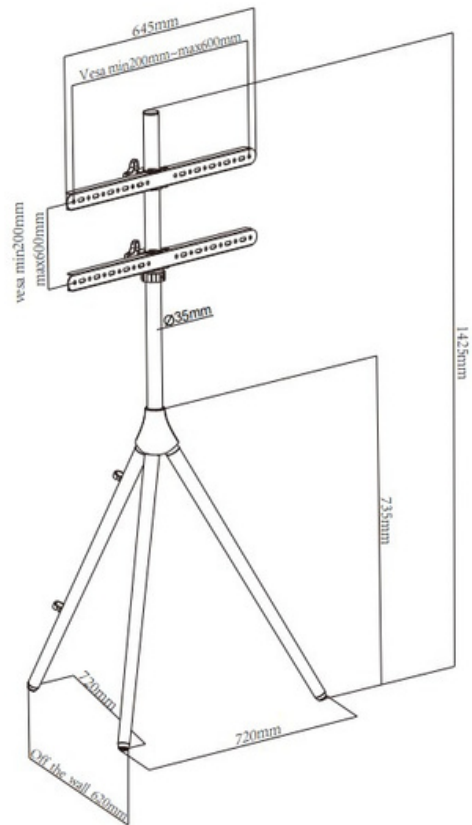

## HAM-703

Size: 52-100"

## HAM-150

TV Size: 32-70"

## HMD-160

Size: 32-65"

## HAM-090S

TV Size: 45-65"

Dimensions (mm)

 [www.hamoodtv.com](http://www.hamoodtv.com)

 [sales@hamoodtv.com](mailto:sales@hamoodtv.com)

 +966 591690076