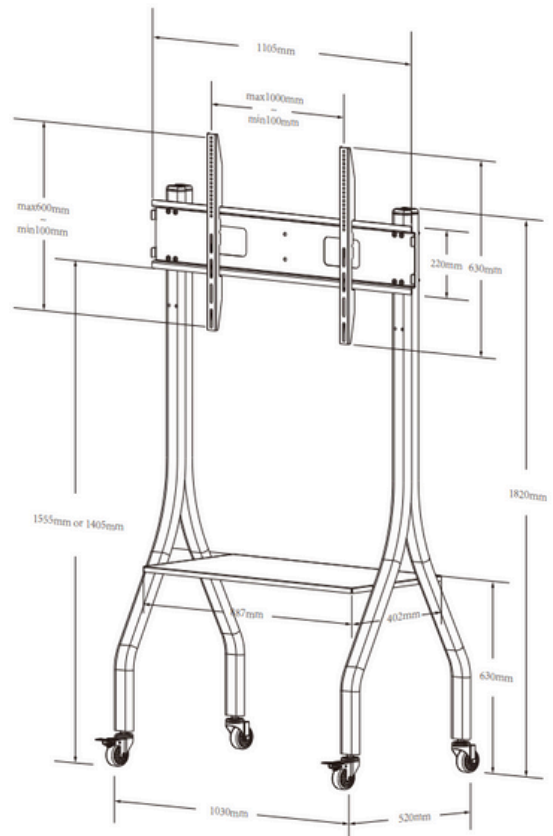

# TV FLOOR LEG STANDS

## HAM-702

Size: 52-100"

## HAM-703

Size: 52-100"

## HAM-090S

TV Size: 45-65"

Dimensions (mm)

 [www.hamoodtv.com](http://www.hamoodtv.com)

 [sales@hamoodtv.com](mailto:sales@hamoodtv.com)

 +966 591690076