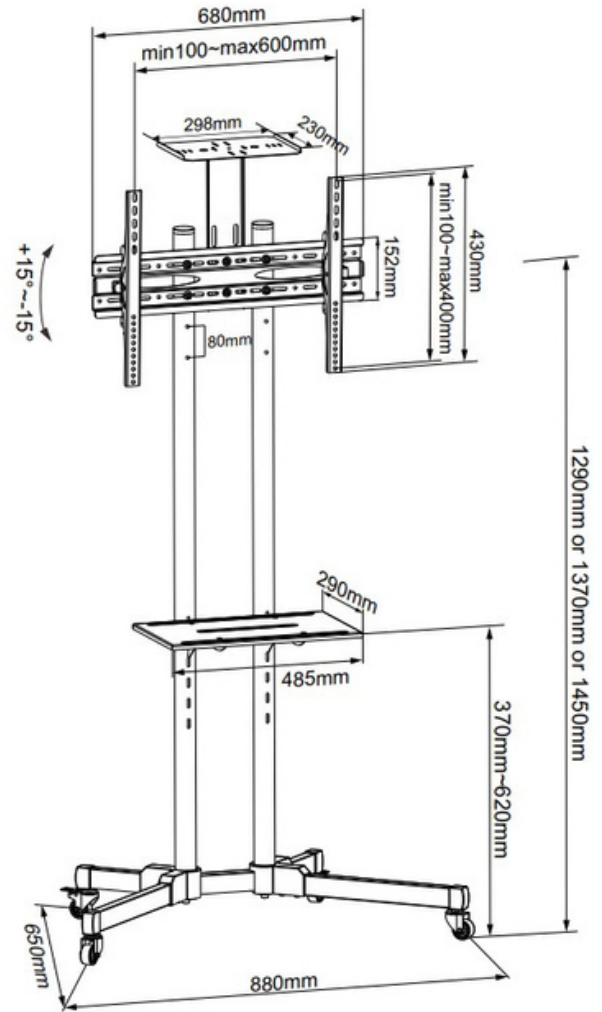

# HAM-177

TV Stand

**Fit Screen Size**  
32-75"

**Weight Capacity**  
50kg

**Product size**  
900\*640\*1750MM

**Packing size**  
1520\*340\*100MM

**VESA (Max)**  
600\*400mm