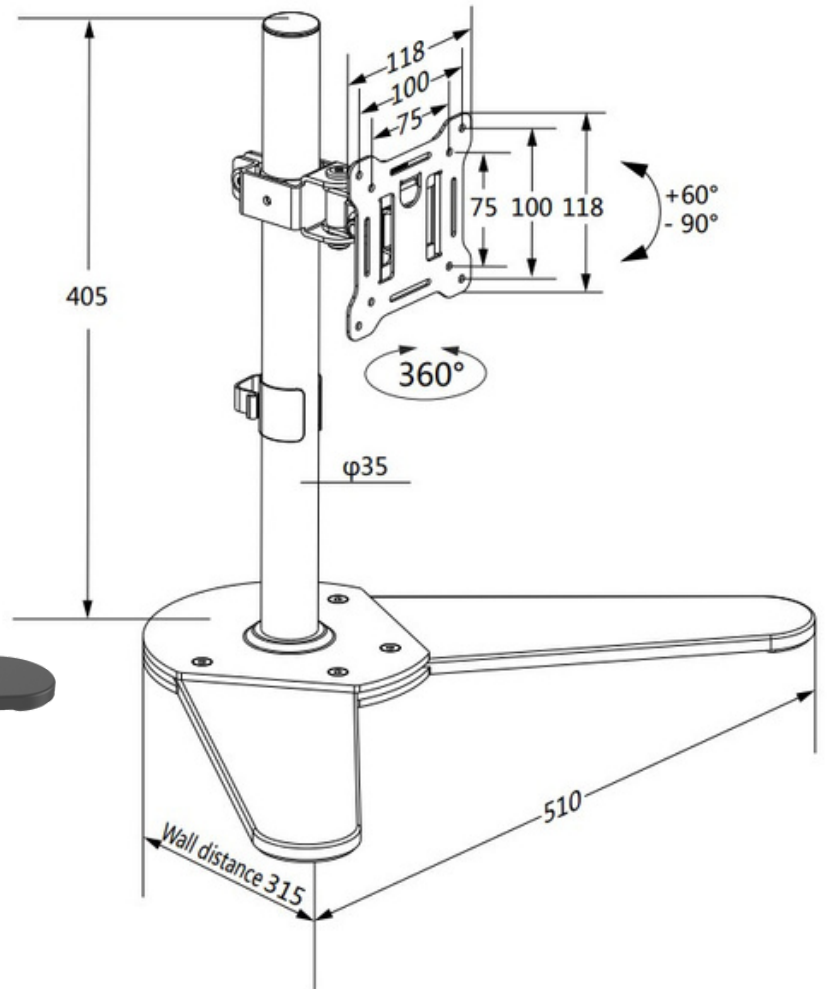

# HAM-119

TV Stand

**Loading Capacity**  
8kg/screen

**Tilt Degree**  
90

**Product Size**  
500\*300\*400mm

**VESA (Max)**  
100\*100